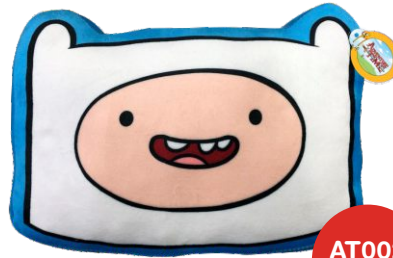

- Parede dupla
- PS Cristal
- 450 ml

ADVENTURE TIME

TM

AT001
ALMR

Almofada Recorte

- Tecido 100% Poliéster
- Enchimento: Fibra siliconada
- 20 x 20 cm

AT002
ALMR

Almofada Recorte